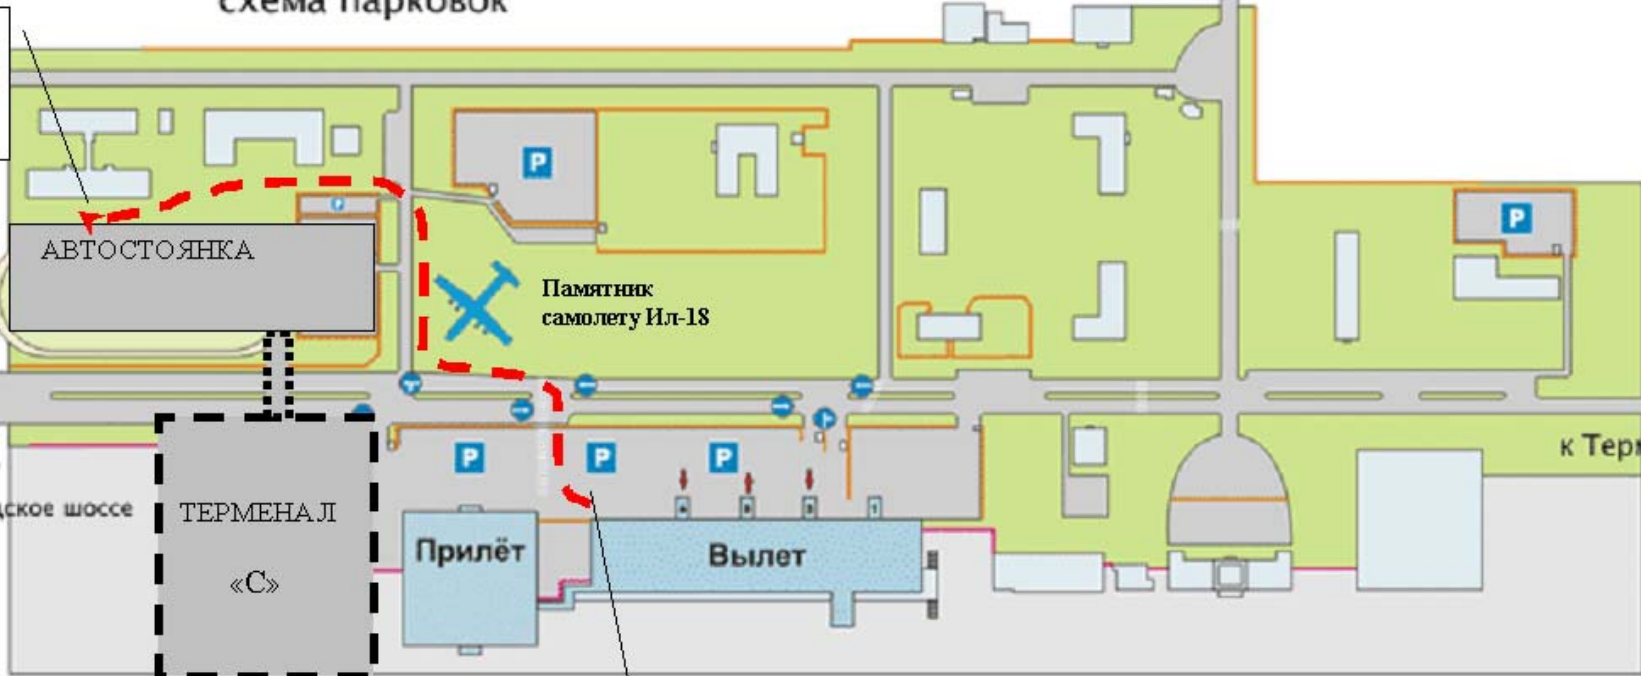

Международный Аэропорт Шереметьево Терминал -1 схема парковок

ст. Лобня
Савеловский ж.д.

ВХОД
ДПАП
(ЦПАП)

Остановка автобусов
№851, №817